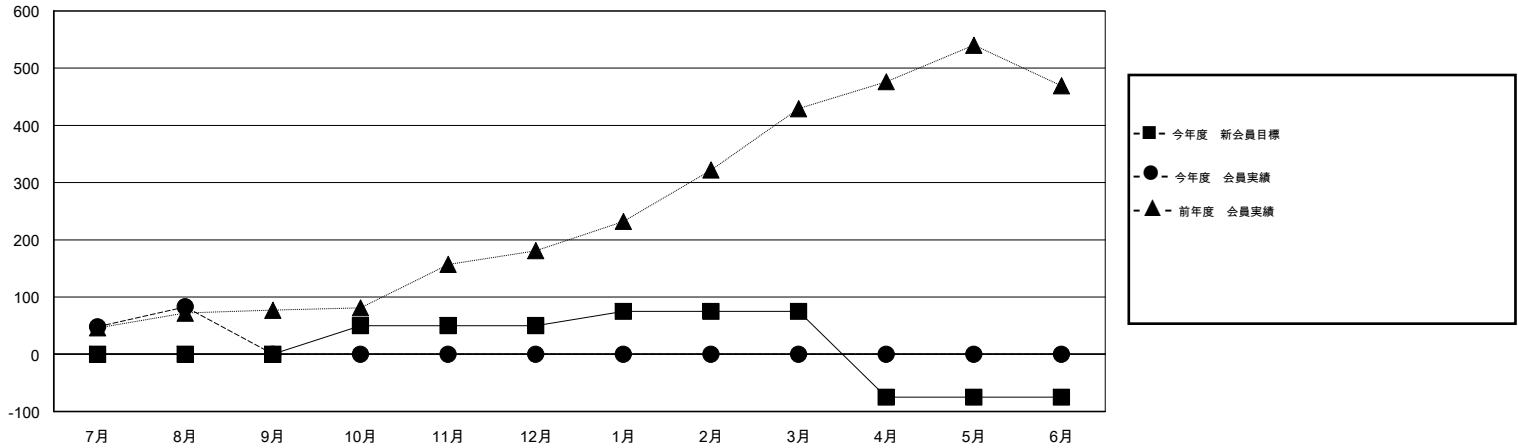

# MONTHLY MEMBERSHIP PROGRESS REPORT

District 333 E

Results as of: 8/31/2016

GMT: Masayuki Kaneko

地域 JAPAN

GMT会則地域 5-Jap

クラブ					名				
結果: 2016-2017					結果: 2016-2017				
四半期	新クラブ目標	新クラブ	解散クラブ	純増/減	四半期	新会員目標	チャーターメン バー/新会員	退会者	純増/減
7月/8月/9月	0	2	0	2	7月/8月/9月	0	153	70	83
10月/11月/12月	0	0	0	0	10月/11月/12月	50	0	0	0
1月/2月/3月	1	0	0	0	1月/2月/3月	25	0	0	0
4月/5月/6月	0	0	0	0	4月/5月/6月	-150	0	0	0

新クラブ目標及び実績累計

会員目標及び実績累計

解散クラブ: 0	37 CLUBS OF 82 一名以上の新会員を登録	男女別
退会者		男性 3,174 (64.66%)
物故会員 7		女性 1,735 (35.34%)
クラブ解散 0	<a href="#">健康診断データはこちら</a>	家族会員 3,292
その他 63		世帯主 1,317
合計 70		世帯主以外 1,975