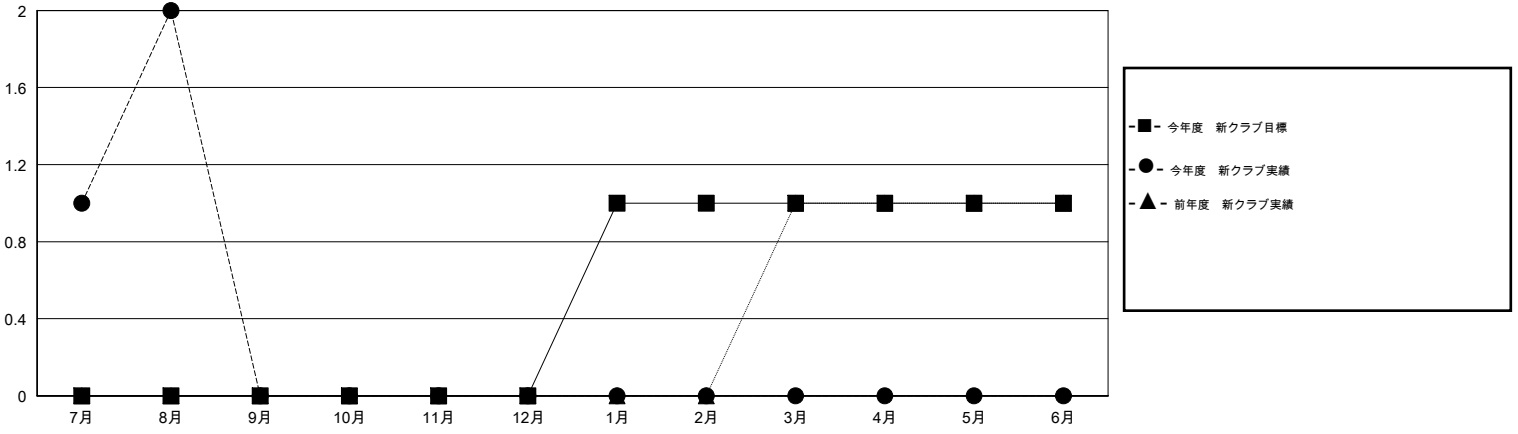

# MONTHLY MEMBERSHIP PROGRESS REPORT

District 333 E

Results as of: 8/31/2016

GMT: Masayuki Kaneko

地域 JAPAN

GMT会則地域 5-Jap

クラブ					名				
結果: 2016-2017					結果: 2016-2017				
四半期	新クラブ目標	新クラブ	解散クラブ	純増/減	四半期	新会員目標	チャーターメン バー/新会員	退会者	純増/減
7月/8月/9月	0	2	0	2	7月/8月/9月	0	153	70	83
10月/11月/12月	0	0	0	0	10月/11月/12月	50	0	0	0
1月/2月/3月	1	0	0	0	1月/2月/3月	25	0	0	0
4月/5月/6月	0	0	0	0	4月/5月/6月	-150	0	0	0

新クラブ目標及び実績累計

会員目標及び実績累計

解散クラブ: 0	37 CLUBS OF 82 一名以上の新会員を登録	男女別
退会者		男性 3,174 (64.66%)
物故会員 7		女性 1,735 (35.34%)
クラブ解散 0	<a href="#">健康診断データはこちら</a>	家族会員 3,292
その他 63		世帯主 1,317
合計 70		世帯主以外 1,975